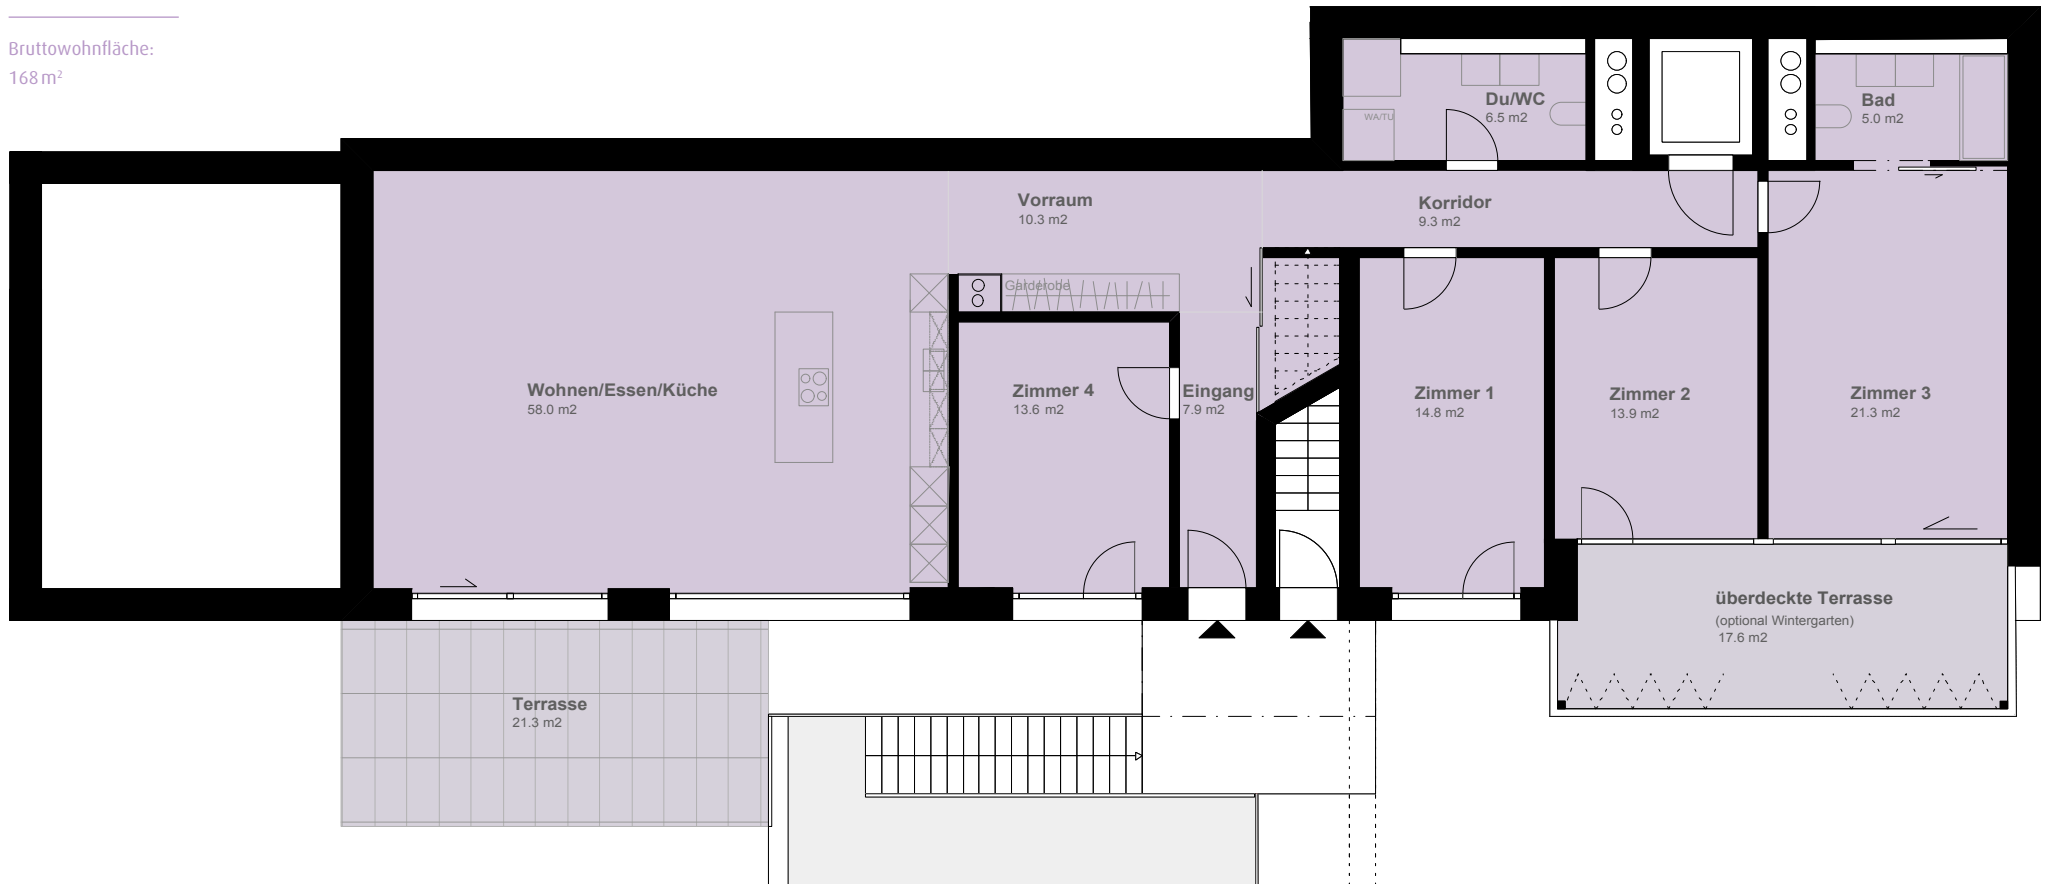

Factsheet

Haus 2
Wohnung 35a

5.5-Zimmer-WHG
Erdgeschoss

Bruttowohnfläche:
168 m²

1m 5m
Mstab. 1:100

www.art-one.ch