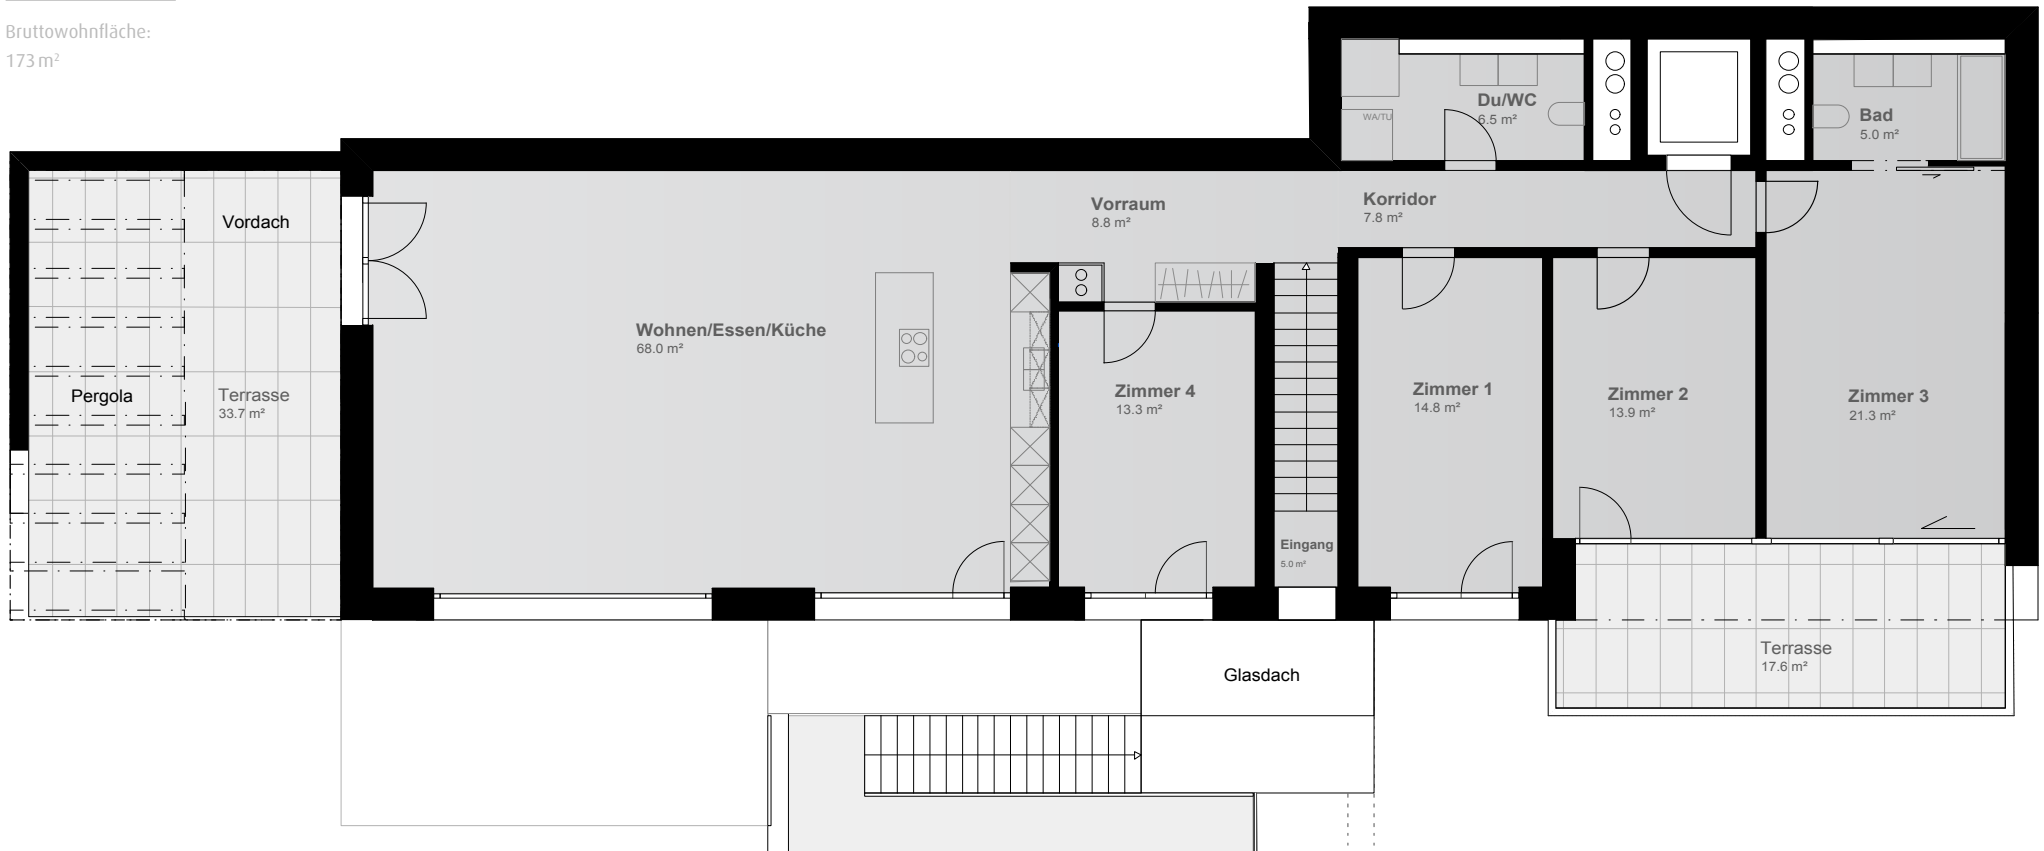

# Factsheet

Haus 2  
Wohnung 35b

5.5-Zimmer-WHG  
Obergeschoss

Bruttowohnfläche:  
173 m<sup>2</sup>

1m 5m  
Mstab. 1:100

[www.art-one.ch](http://www.art-one.ch)